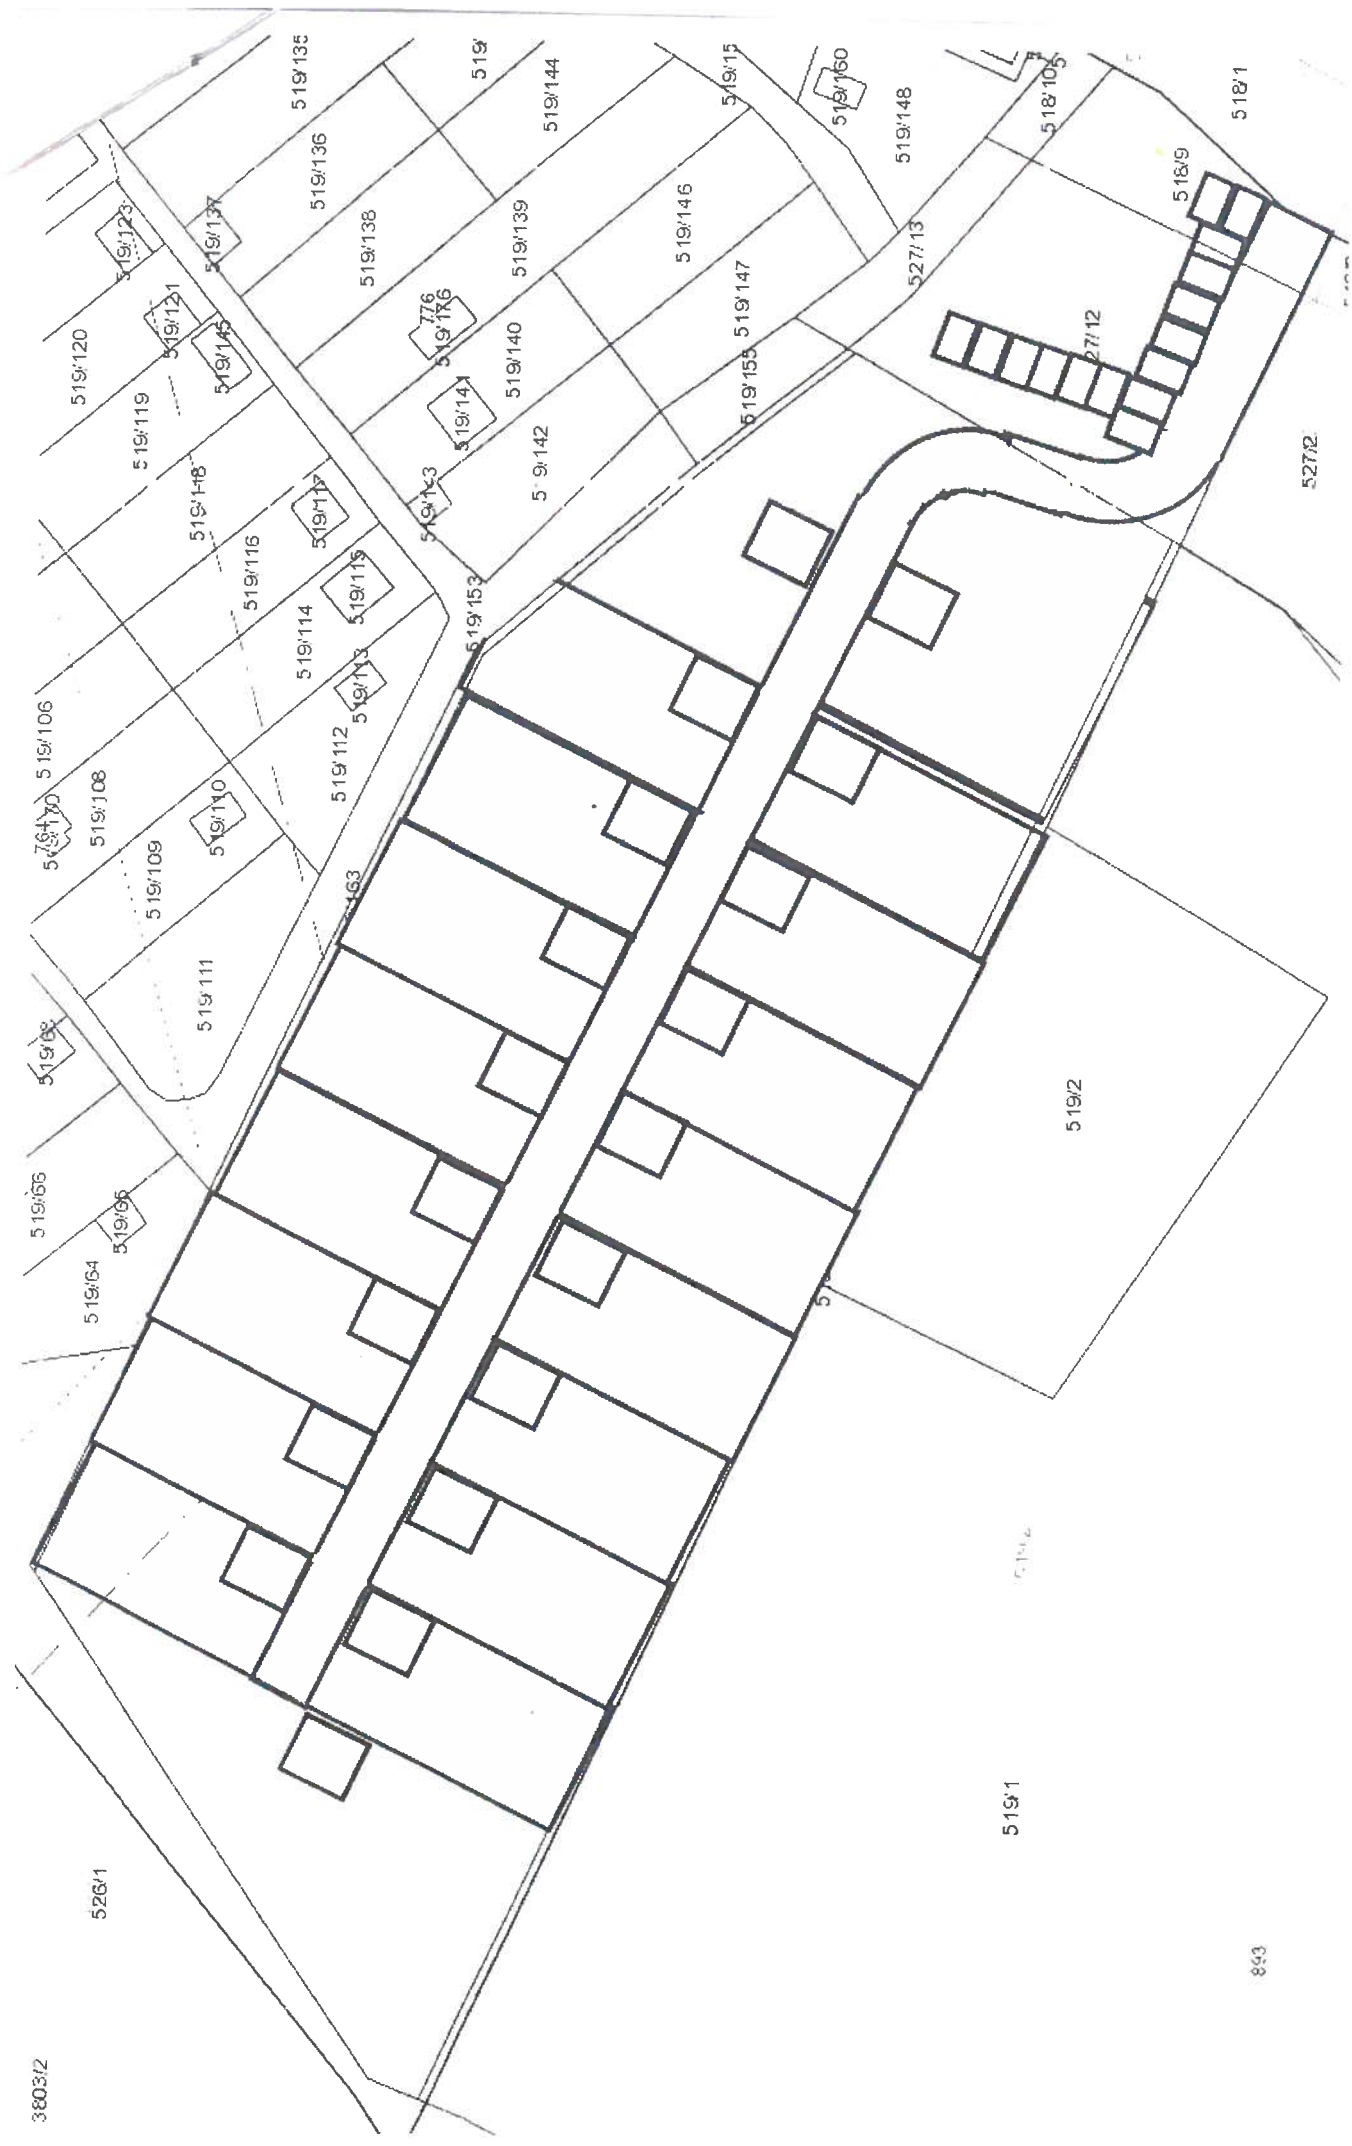

Export

Trnavský > Galanta > Slnavce > k.ú. Slnavce

Vytlačené z aplikácie Mascovy Klient ZBGIS. Nepoužiteľné na právne účely.
Právanie a grafická znázornenie je len informatívne a je nepoužiteľné na vyčíslenie hraníc pozemkov a osadenie stavieb na pozemky. Vyčíslenie hraníc pozemkov a osadenie stavieb na pozemky môže vykonať len odborná spôsobilá osoba.

(1/1)

3803/2

526/1

519/1

519/2

843